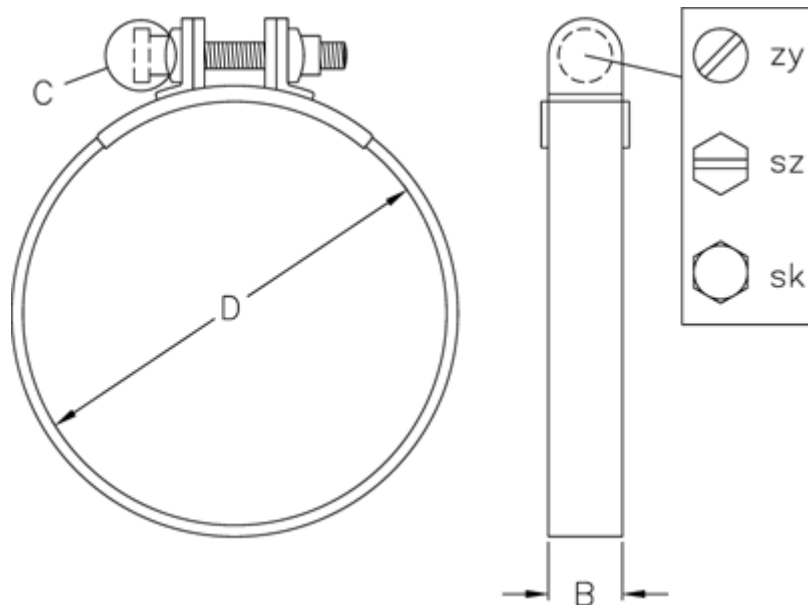

Varenummer: 021500000118

Beskrivelse: Norma slangebånd S 118/20 SZ W1

Mål

Bredde B = 20
C (Skruetype) = SZ
Diameter D = 118